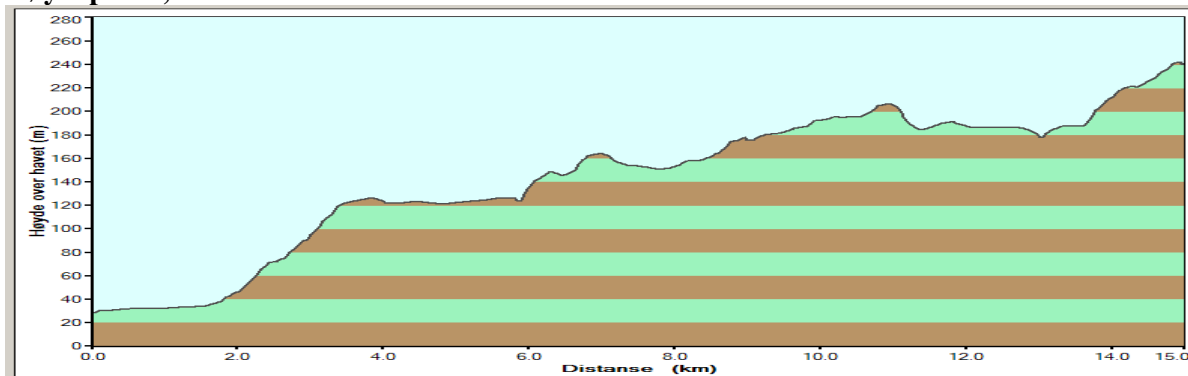

Derfra går løypa gjennom Spongdal sentrum før den tar av mot Ringvål/Heimdal, som for øvrig er startpunktet for de som skal gå 9 km.

Ca 1 km før Skogly starter de yngste på sin 5 km. På samme sted avgjøres spurtprisen i dameklassen.

Samtlige klasser har målgang på Smistad.

Løypetrasè;

Høydeprofil;

Påmelding; Georg Hernes, 917 41800, e-post georg.hernes@hotmail.com

Startkontigent; tom 16 år kr 100,- junior kr 115,-, senior kr 130,-. Etteranmelding mellom kl. 08.30 og 10.00 på renndagen kr 150,- (henvendelse rennkontor)