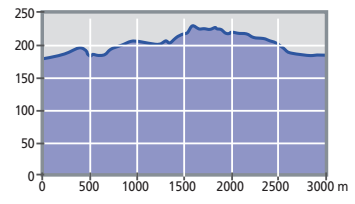

Midt-Norsk Mesterskap Granåsen

24. og 25. februar 2007

STRINDHEIM SKI

3 km
2.980 m

Starthøyde:	177 m. o. h.
Samlet stigning:	MT 86 meters
Høydedifferanse:	HD 49 meters
Lengde 1,6 km runde:	2.980 meters

Høydeprofil