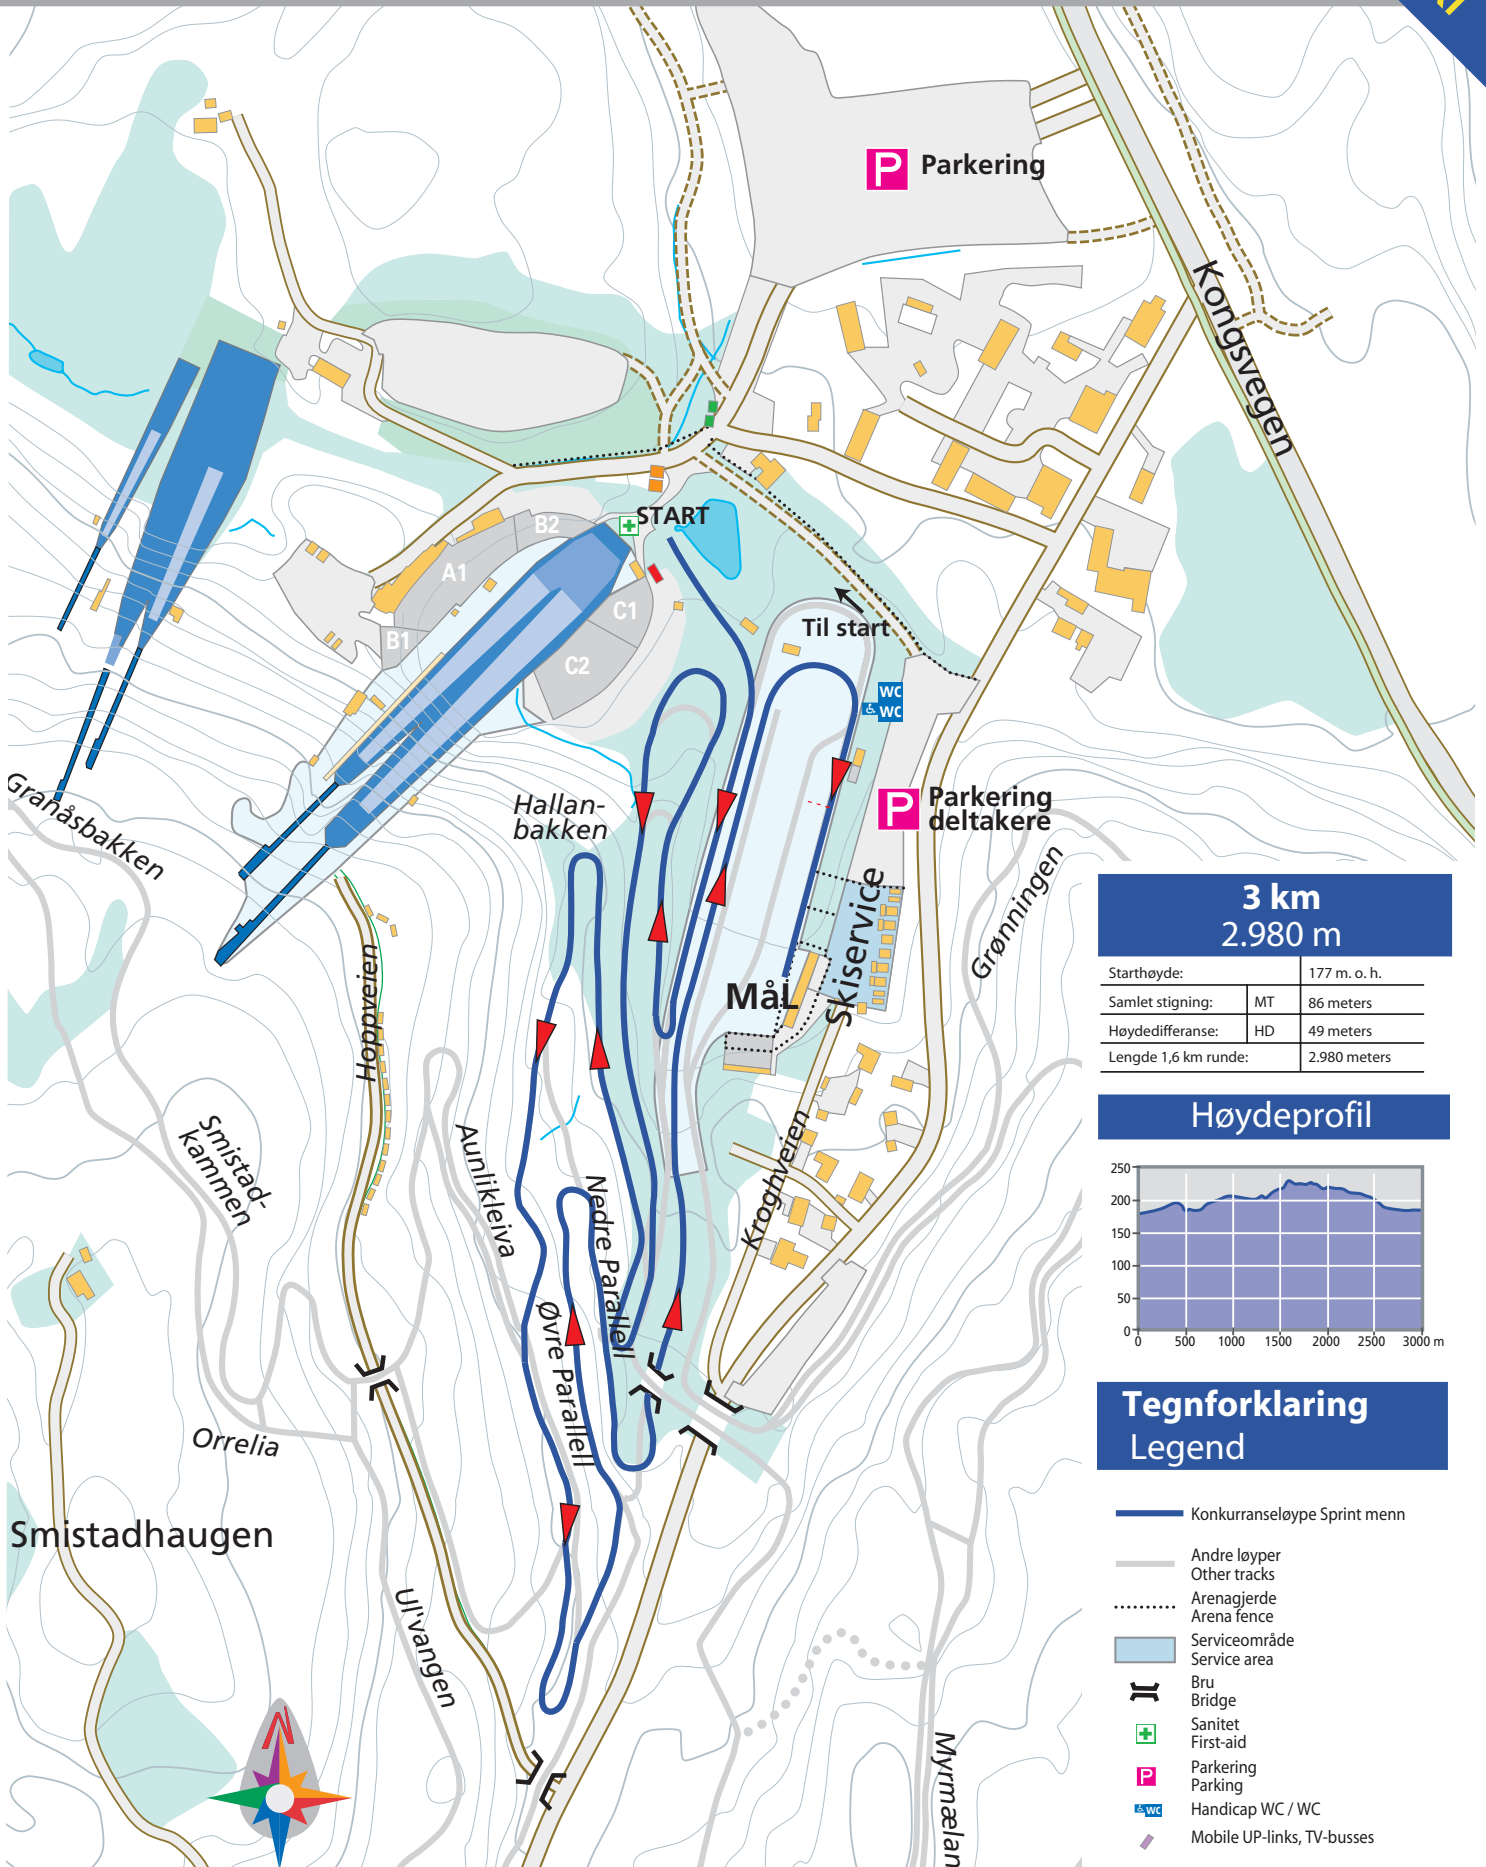

Midt-Norsk Mesterskap Granåsen

24. og 25. februar 2007

STRINDHEIM SKI

3 km
2.980 m

Starthøyde:	177 m. o. h.
Samlet stigning:	MT 86 meters
Høydedifferanse:	HD 49 meters
Lengde 1,6 km runde:	2.980 meters

Høydeprofil

Tegnforklaring Legend

- Konkurranseløype Sprint menn
- Andre løyper
Other tracks
- Arenagjerde
Arena fence
- Serviceområde
Service area
- Bru
Bridge
- Sanitet
First-aid
- Parkering
Parking
- Handicap WC / WC
- Mobile UP-links, TV-busses

Kart basert på Trondheim kommunes FKB-data og eMaps egne data.
Produsert av eMap as, Trondheim.