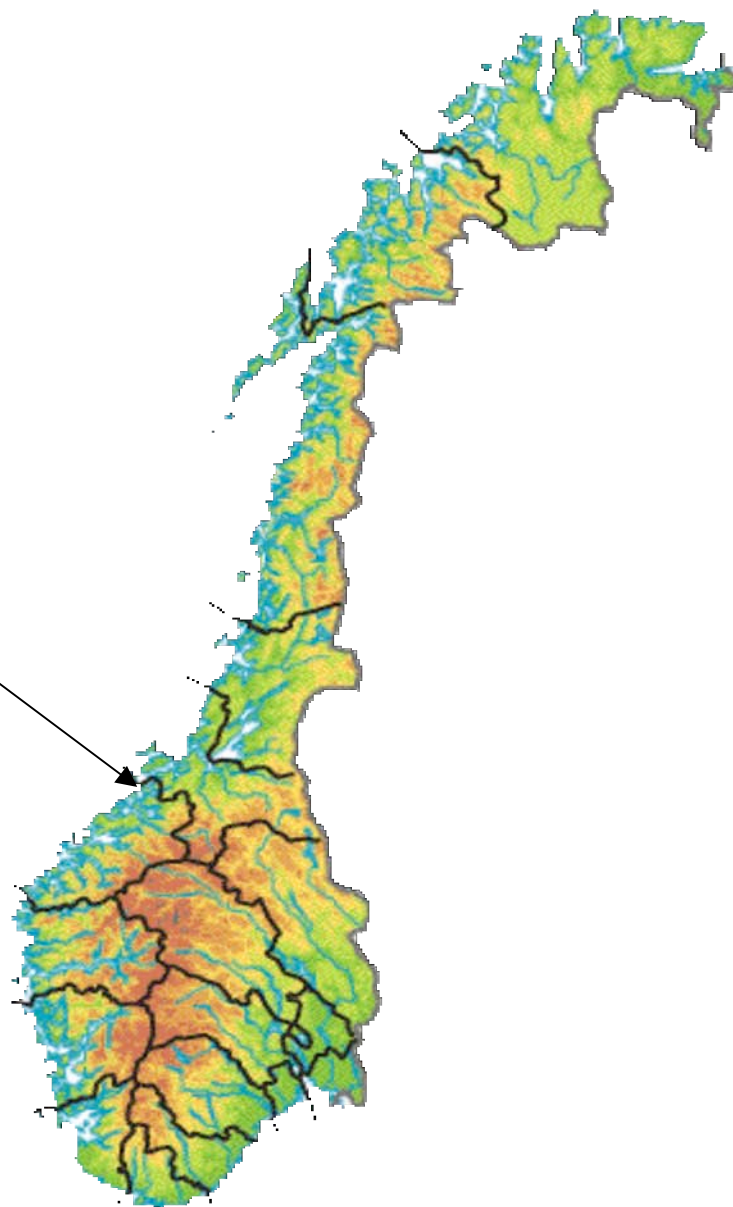

**HER ER AURE
1 TIME 55 MIN KJØRING
FRA TRONDHEIM**